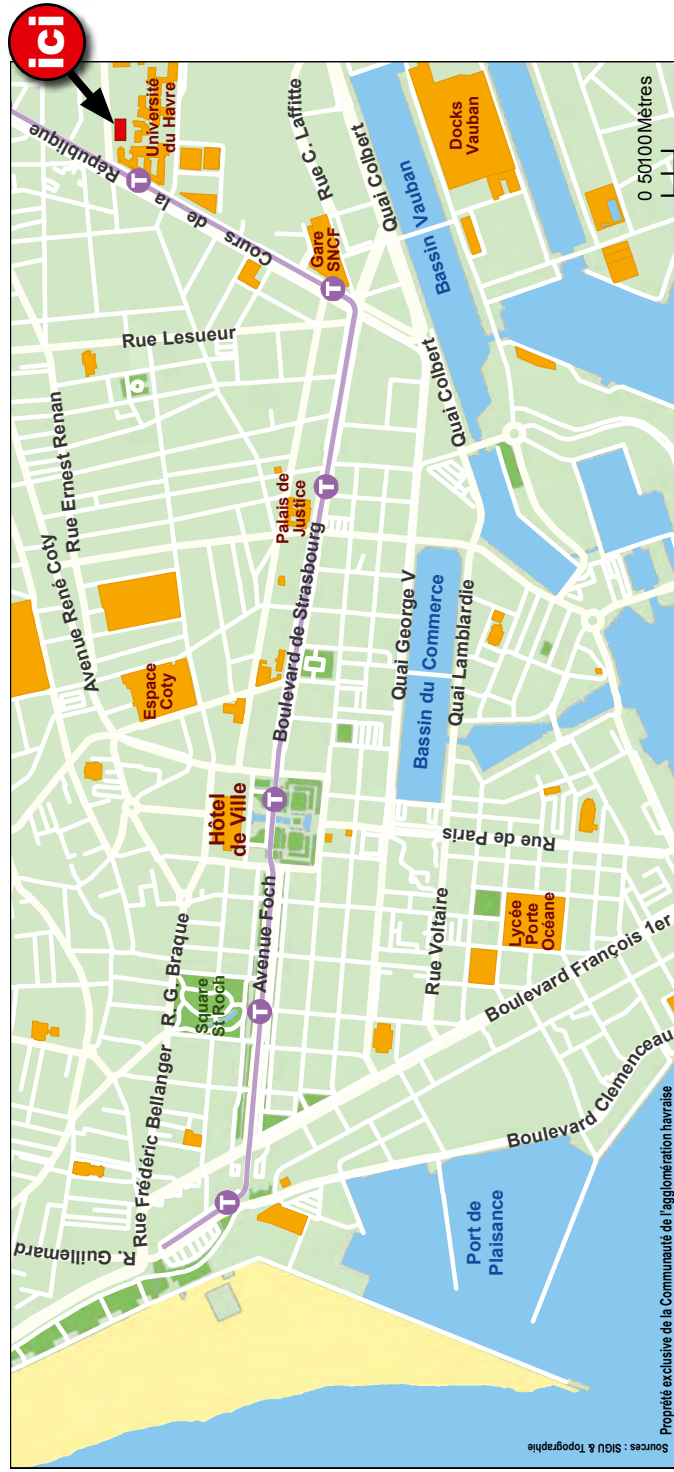

Affranchir
au tarif
en vigueur

Mission Handicap dans la Ville

Hôtel de Ville

1517 Place de l'Hôtel de Ville - CS 40051
76084 Le Havre Cedex

Gymnase de l'Université, rue Demidoff - 76600 Le Havre

Direction Communication de la Ville du Havre - Conception A. Guélon - YN - 2014